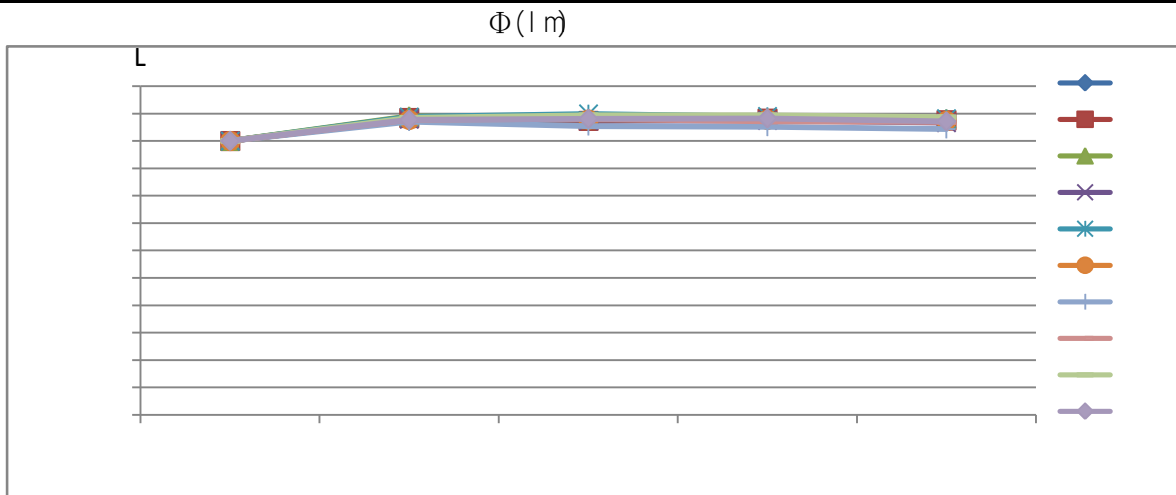

( )

1. : NPI /
2. : 1# 10#
3. / : RF-FPR6W2C1K-C5/SC17-180805830
4. : 2018. 08. 30 2018. 10. 17
5. : YF1000 (1008074) LED- (SZ12111737)  
 (M 4X) FLUKE (34700492V8)  
 DC POWER SUPPLY 160303750
6. : 22 28 30 70 %RH
7. : LED CI E127 2007
- 8.
9. :  
 25 1000H 20mA 20mA  
 4π Oh 168h 336h 500h 1000h