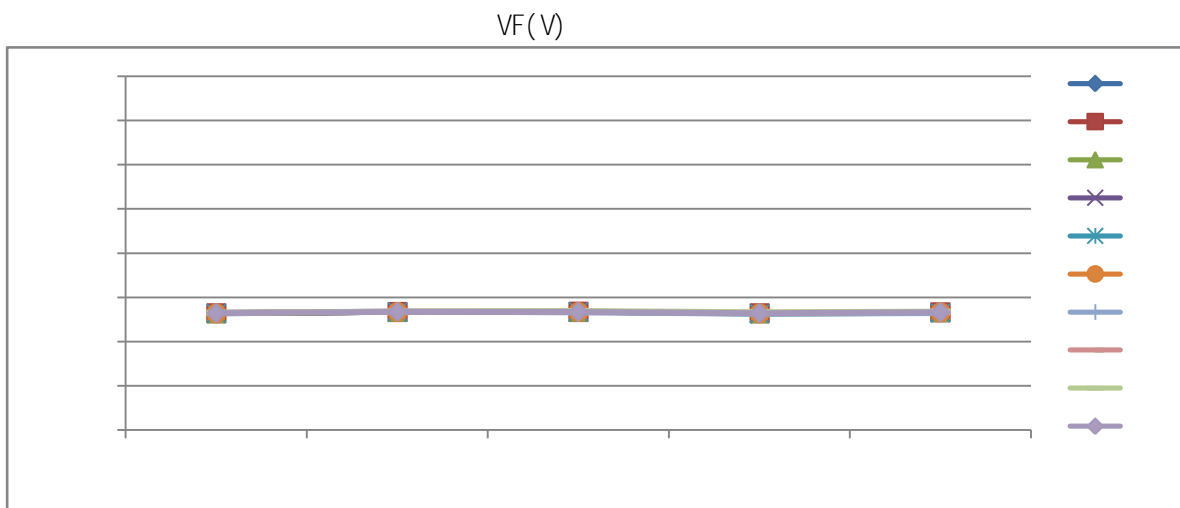

( )

1. : NPI /
2. : 1# 10#
3. / : RF-FPR6W2C1K-C5/SC17-180805830
4. : 2018. 08. 30 2018. 10. 17
5. : YF1000 (1008074) LED- (SZ12111737)  
 (M 4X) FLUKE (34700492V8)  
 DC POWER SUPPLY 160303750
6. : 22 28 30 70 %RH
7. : LED CI E127 2007
- 8.
9. :  
 25 1000H 20mA 20mA  
 4π Oh 168h 336h 500h 1000h